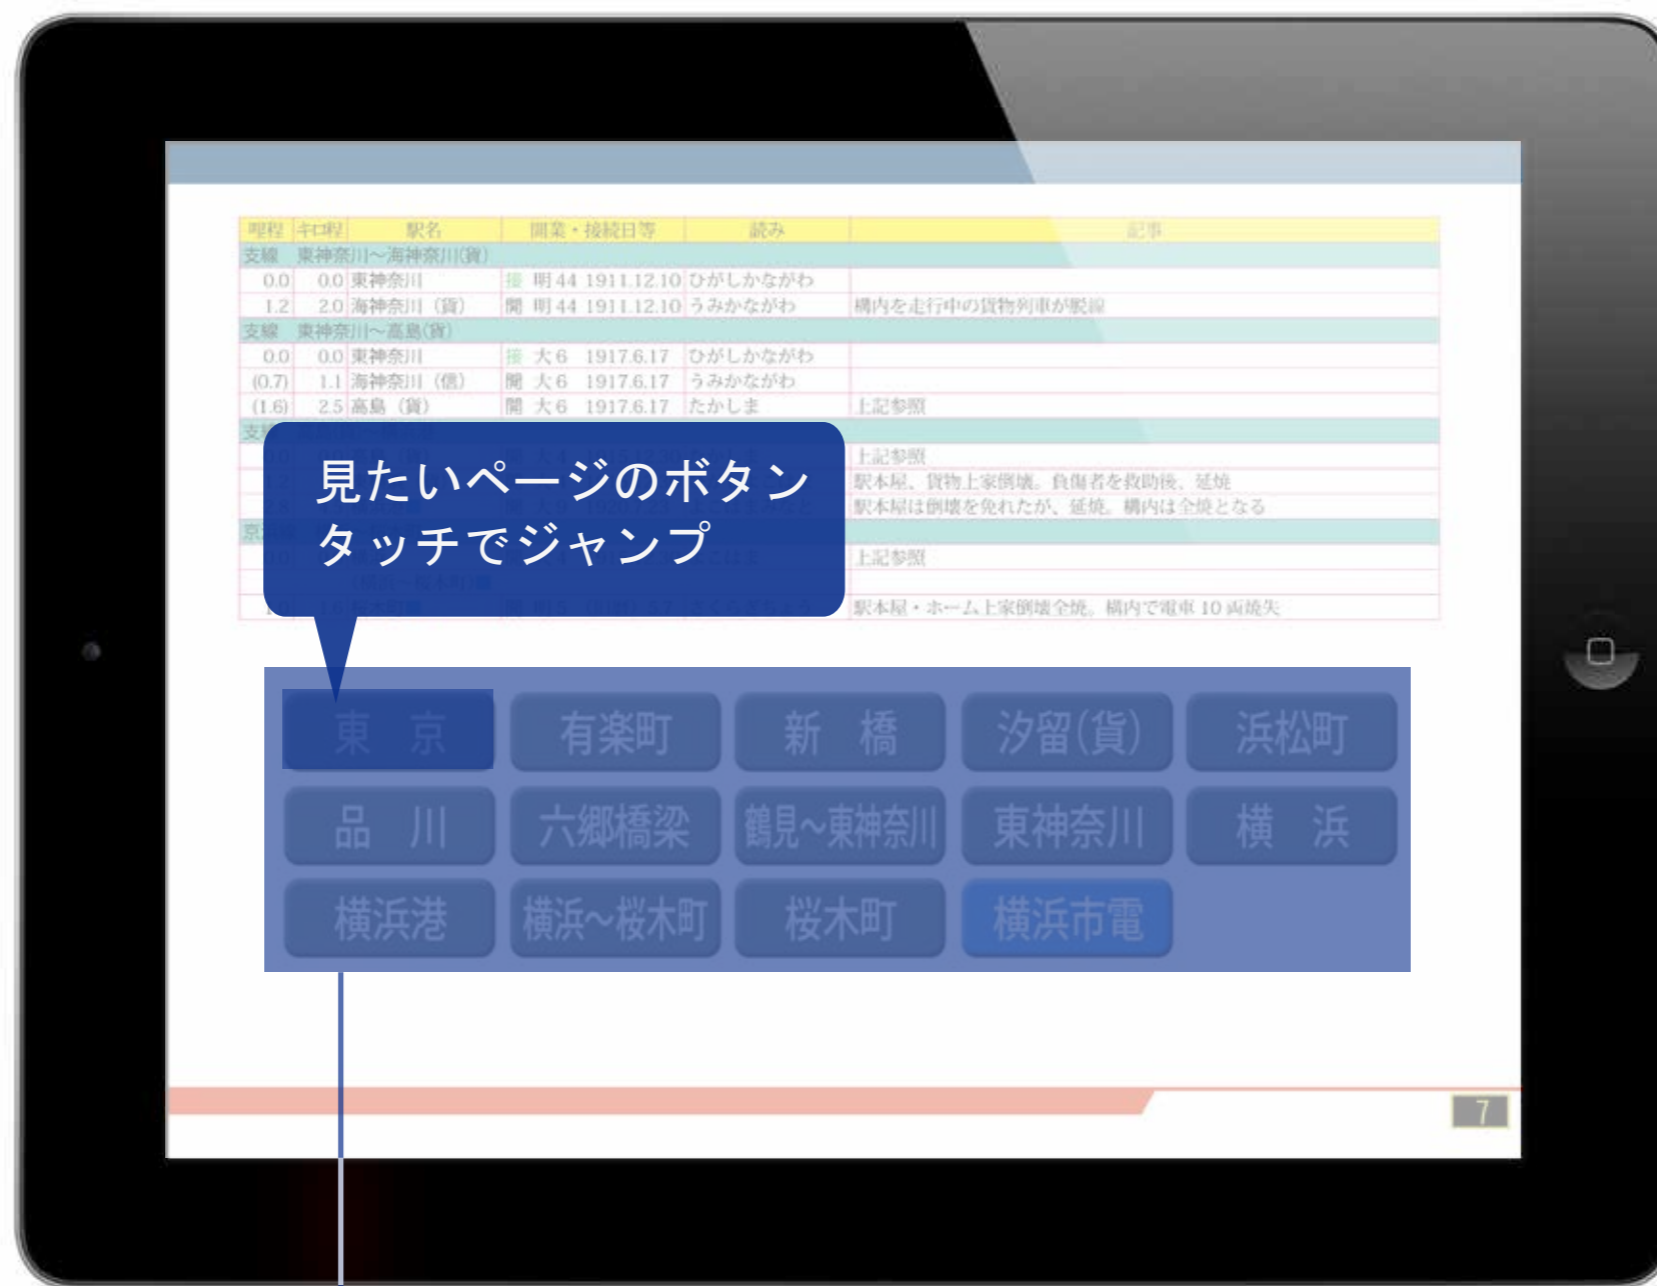

地図上に現在位置を表示する場合、「OK」を選択します。

画面左端タッチで前のページへ

画面右端タッチで次のページへ

目次ボタン

ページ一覧

# ② 操作方法 ページジャンプボタン

ページジャンプボタン一覧

地図表示ボタン

スワイプで静止画切り替え  
タッチで全画面表示

タッチで再生開始  
再生時ピンチアウトで全画面表示

静止画サムネイル

章の頭に戻るボタン

動画サムネイル

# ② 操作方法 スライドショー

地図表示ボタン

情報ページに戻るボタン

GPS 情報表示 ON/OFF ボタン

スライドショー画面に戻るボタン

端末の位置ピン

閲覧中の駅の位置ピン

枠内タッチで  
東京の詳細地図表示

青塗りの路線/駅名  
タッチで情報ページ表示

枠内タッチで  
横浜の詳細地図表示

閉じるボタン

被災列車の吹き出しタッチ  
で列車情報表示